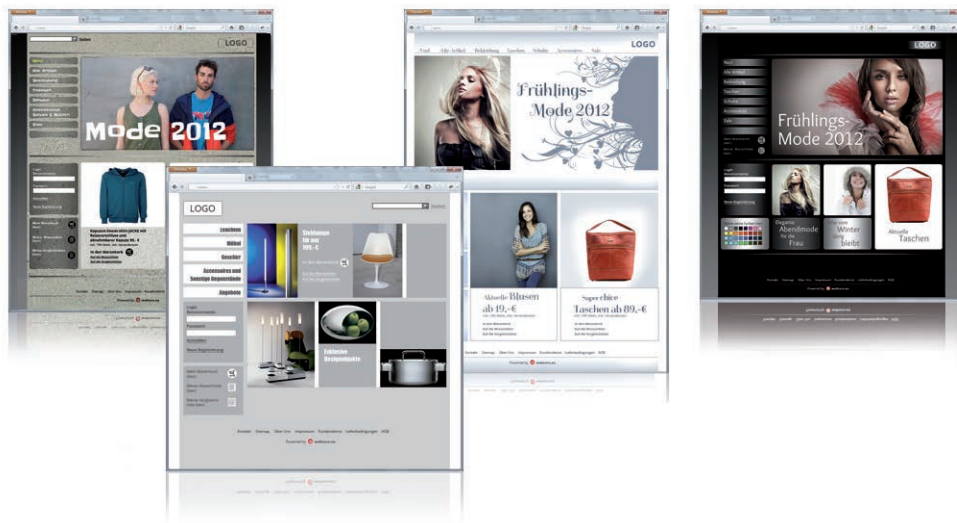

MS Spreeperle

Volle Fahrt voraus. Ihr **eShop** mit Qualität.

webture

eShops, CMS und Webdesign mit Qualität.

www.webture.eu • **Sabine Rahe**
your webdesigner

webture • Sabine Rahe
post@webture.eu • Monumentenstr. 22
T +49 (0)30 - 788 92 1 90 • 10965 Berlin

MS Spreeperle. Ihr **eShop** mit Qualität.

**3 optimale Pakete für Ihr eBusiness im Internet:
Die MS Spreeperle eShops
Mini, Medium und Maximum.**

Beispielpaket MS-Spreeperle eShop Medium

Im umfangreichen Paket enthalten sind
u.a. folgende Leistungen:

- * Designanpassung auf Ihre Unternehmens-CI
- * Domain
- * Suchmaschinenfreundliche URLs, SEO- Basic
- * Ersteinrichtung für bis zu 30 Artikel
- * Zugang zur Shopverwaltung
- * Shopgröße bis zu 500 Artikel, u.v.m.